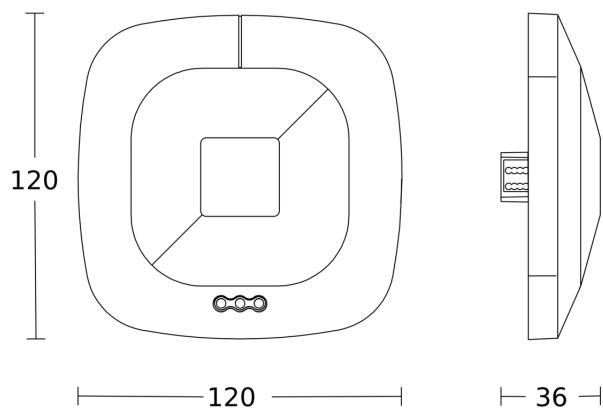

HF 360

DALI-2 APC - plafondbouw
EAN 4007841 079529
art.nr. 079529

Maten 1

Maten 2